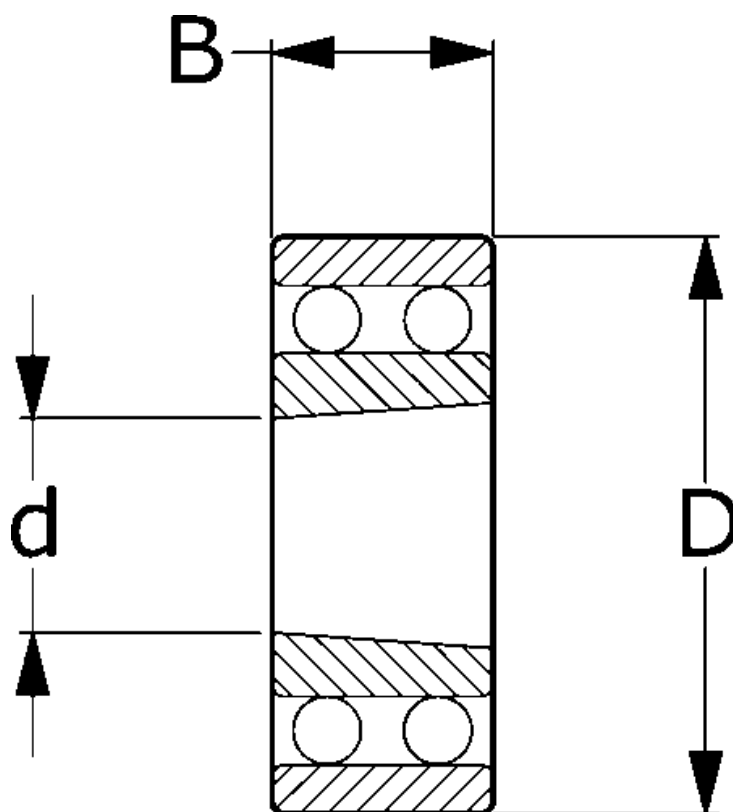

Varenummer: 571102501806

Beskrivelse: NSK Toradet selvoprettende kugleleje 2205EKTNGC3
C3 d=25 D=52 B=18

Mål

= Flere måldata: Hent PDF katalog under dokumenter

B = 18

d = 25

D = 52